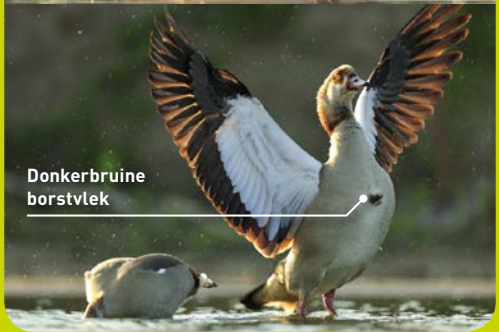

Bejaagbare ganzen

Bejaagbaar jachtwild, vergoeding via wildschadebesluit onder voorwaarden

GRAUWE GANS

CANADESE GANS

Zwarte kop met witte wangen

Niet beschermde ganzen

Niet inheemse of verwilderde gedomesticeerde soorten, geen wettelijk statuut, mogen te allen tijde gevangen en gedood worden

NIJLGANS

VERWILDERDE BOERENGANS